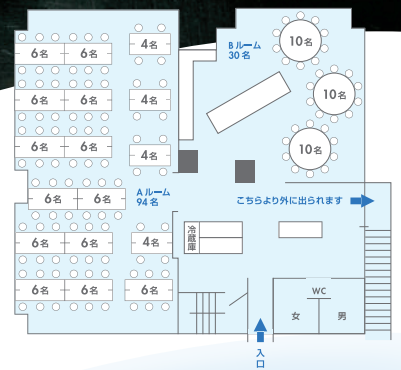

日本橋・茅場町 立寄りランチプラン

国会議事堂15分、東京駅から5分。アクセス抜群！

観光や社会見学だけでなく、イベントやスポーツの観戦・応援にも最適です。

漁師の愛した深川めし！
東京深川名物あさりごはんの
松花堂弁当

¥1,500 (税別)

お食事会場

最大収容人数 **124名**
広々とした2タイプの
バンケットルーム

パールホテル茅場町